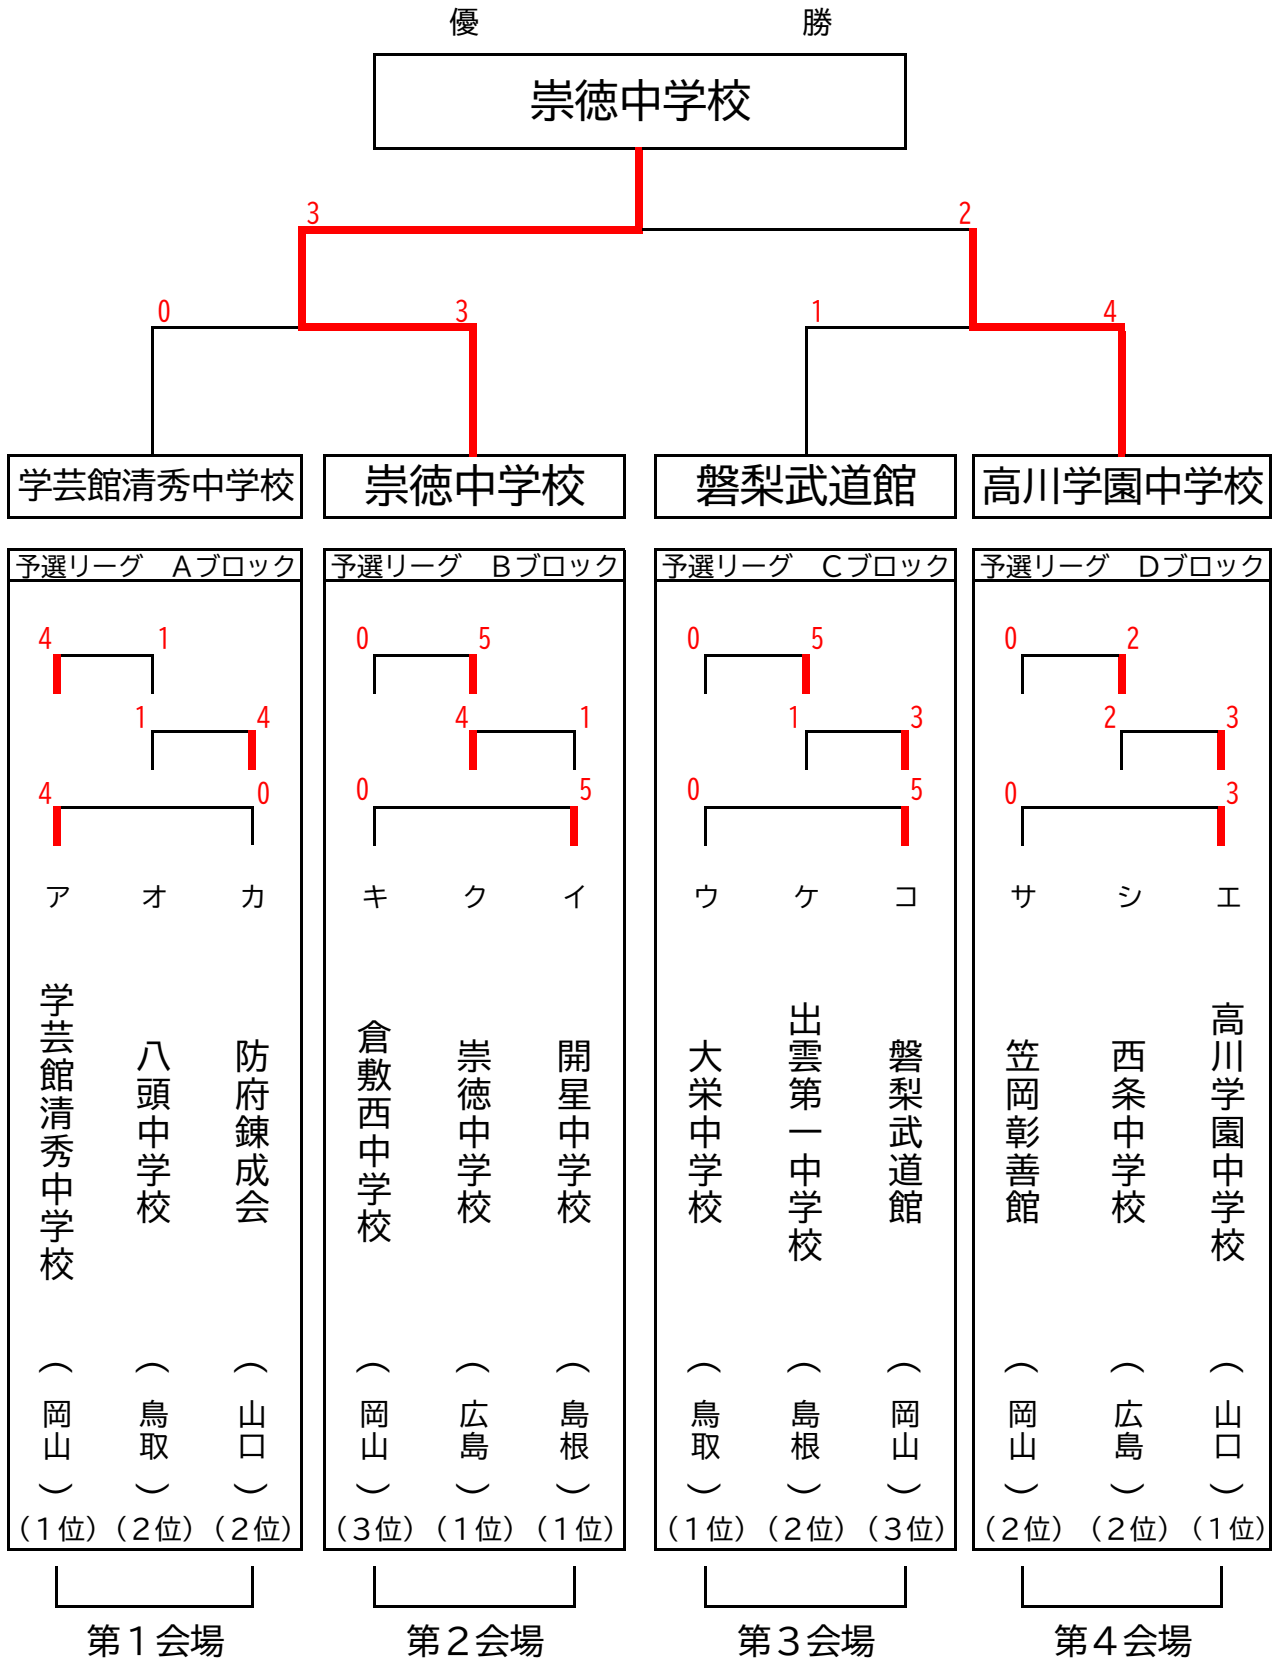

# 男子団体戦組合表

1位	崇徳中学校	(広島)
2位	高川学園中学校	(山口)
3位	学芸館清秀中学校	(岡山)
3位	磐梨武道館	(岡山)

# 女子団体戦組合表

1位	西条中学校	(広島)
2位	高川学園中学校	(山口)
3位	西郷中学校	(島根)
3位	興仁道場	(広島)