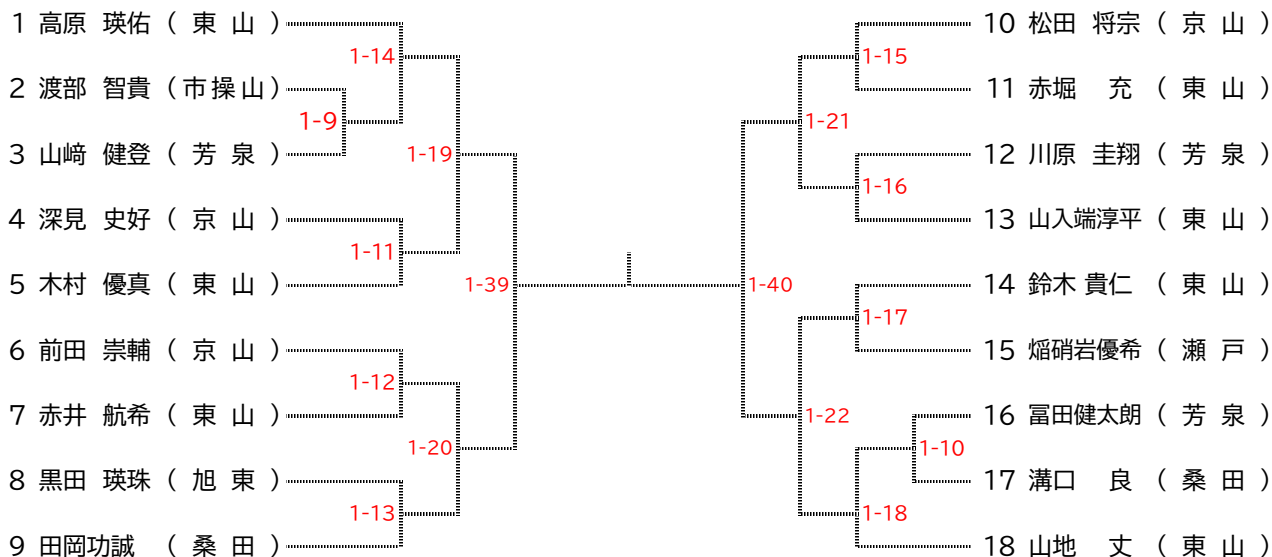

第2位

第3位

第3位

4 最相 柁也 (芳 泉)

5 宇佐神義行 (市操山)

6 丸濱幸一郎 (京 山)

男子個人55kg級

第1位
第2位
第3位
第3位

男子個人60kg級

第1位
第2位
第3位
第3位

男子個人90kg級

第1位
第2位

【第2試合場】

女子個人44kg級

第1位

第2位