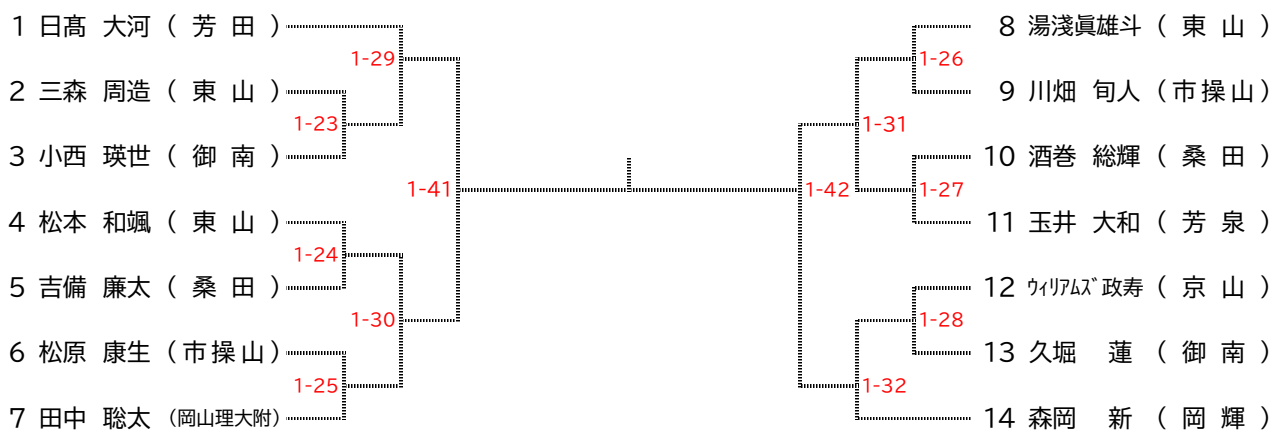

7 岡田 優愛 (東 山)

8 川崎 彩 (岡山理大附)

9 日高 湊 (芳 田)

男子個人66kg級

1 小山 総大 (市操山)

2 前田 立樹 (旭 東)

3 萩原 廉 (御 南)

第1位

第2位

第3位

第3位

4 最相 柁也 (芳 泉)

5 宇佐神義行 (市操山)

6 丸濱幸一郎 (京 山)

男子個人55kg級

第1位
第2位
第3位
第3位

男子個人60kg級

第1位
第2位
第3位
第3位

男子個人90kg級

第1位
第2位

【第2試合場】

女子個人44kg級

第1位

第2位