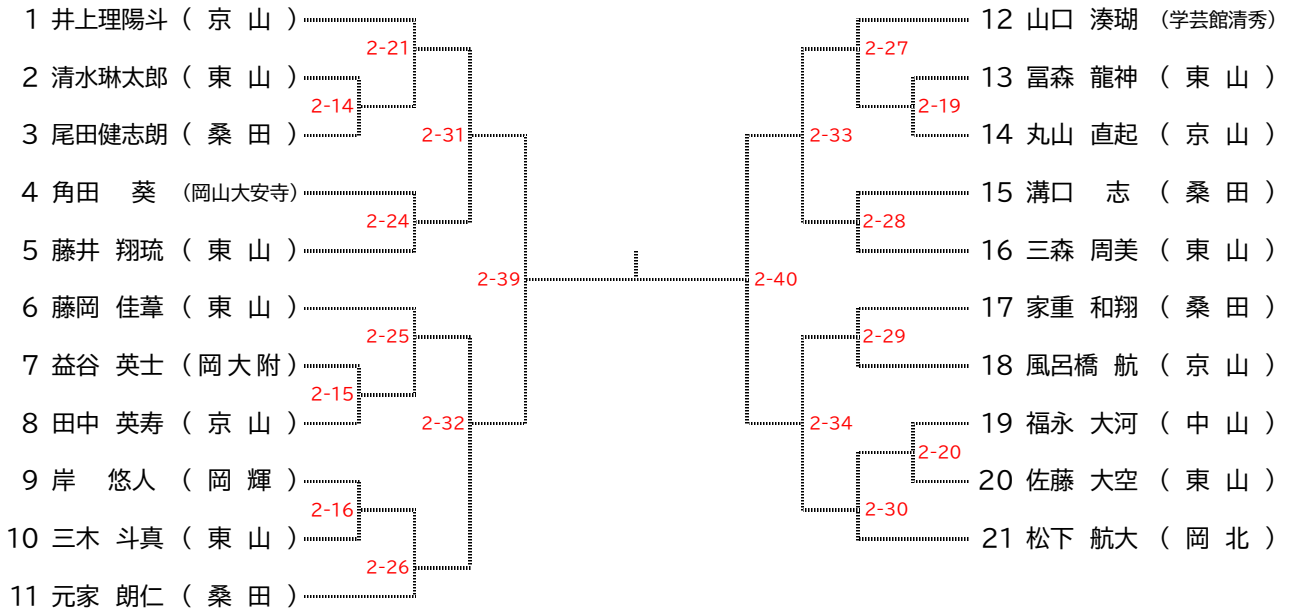

男子個人50kg級

- 第1位
- 第2位
- 第3位
- 第3位